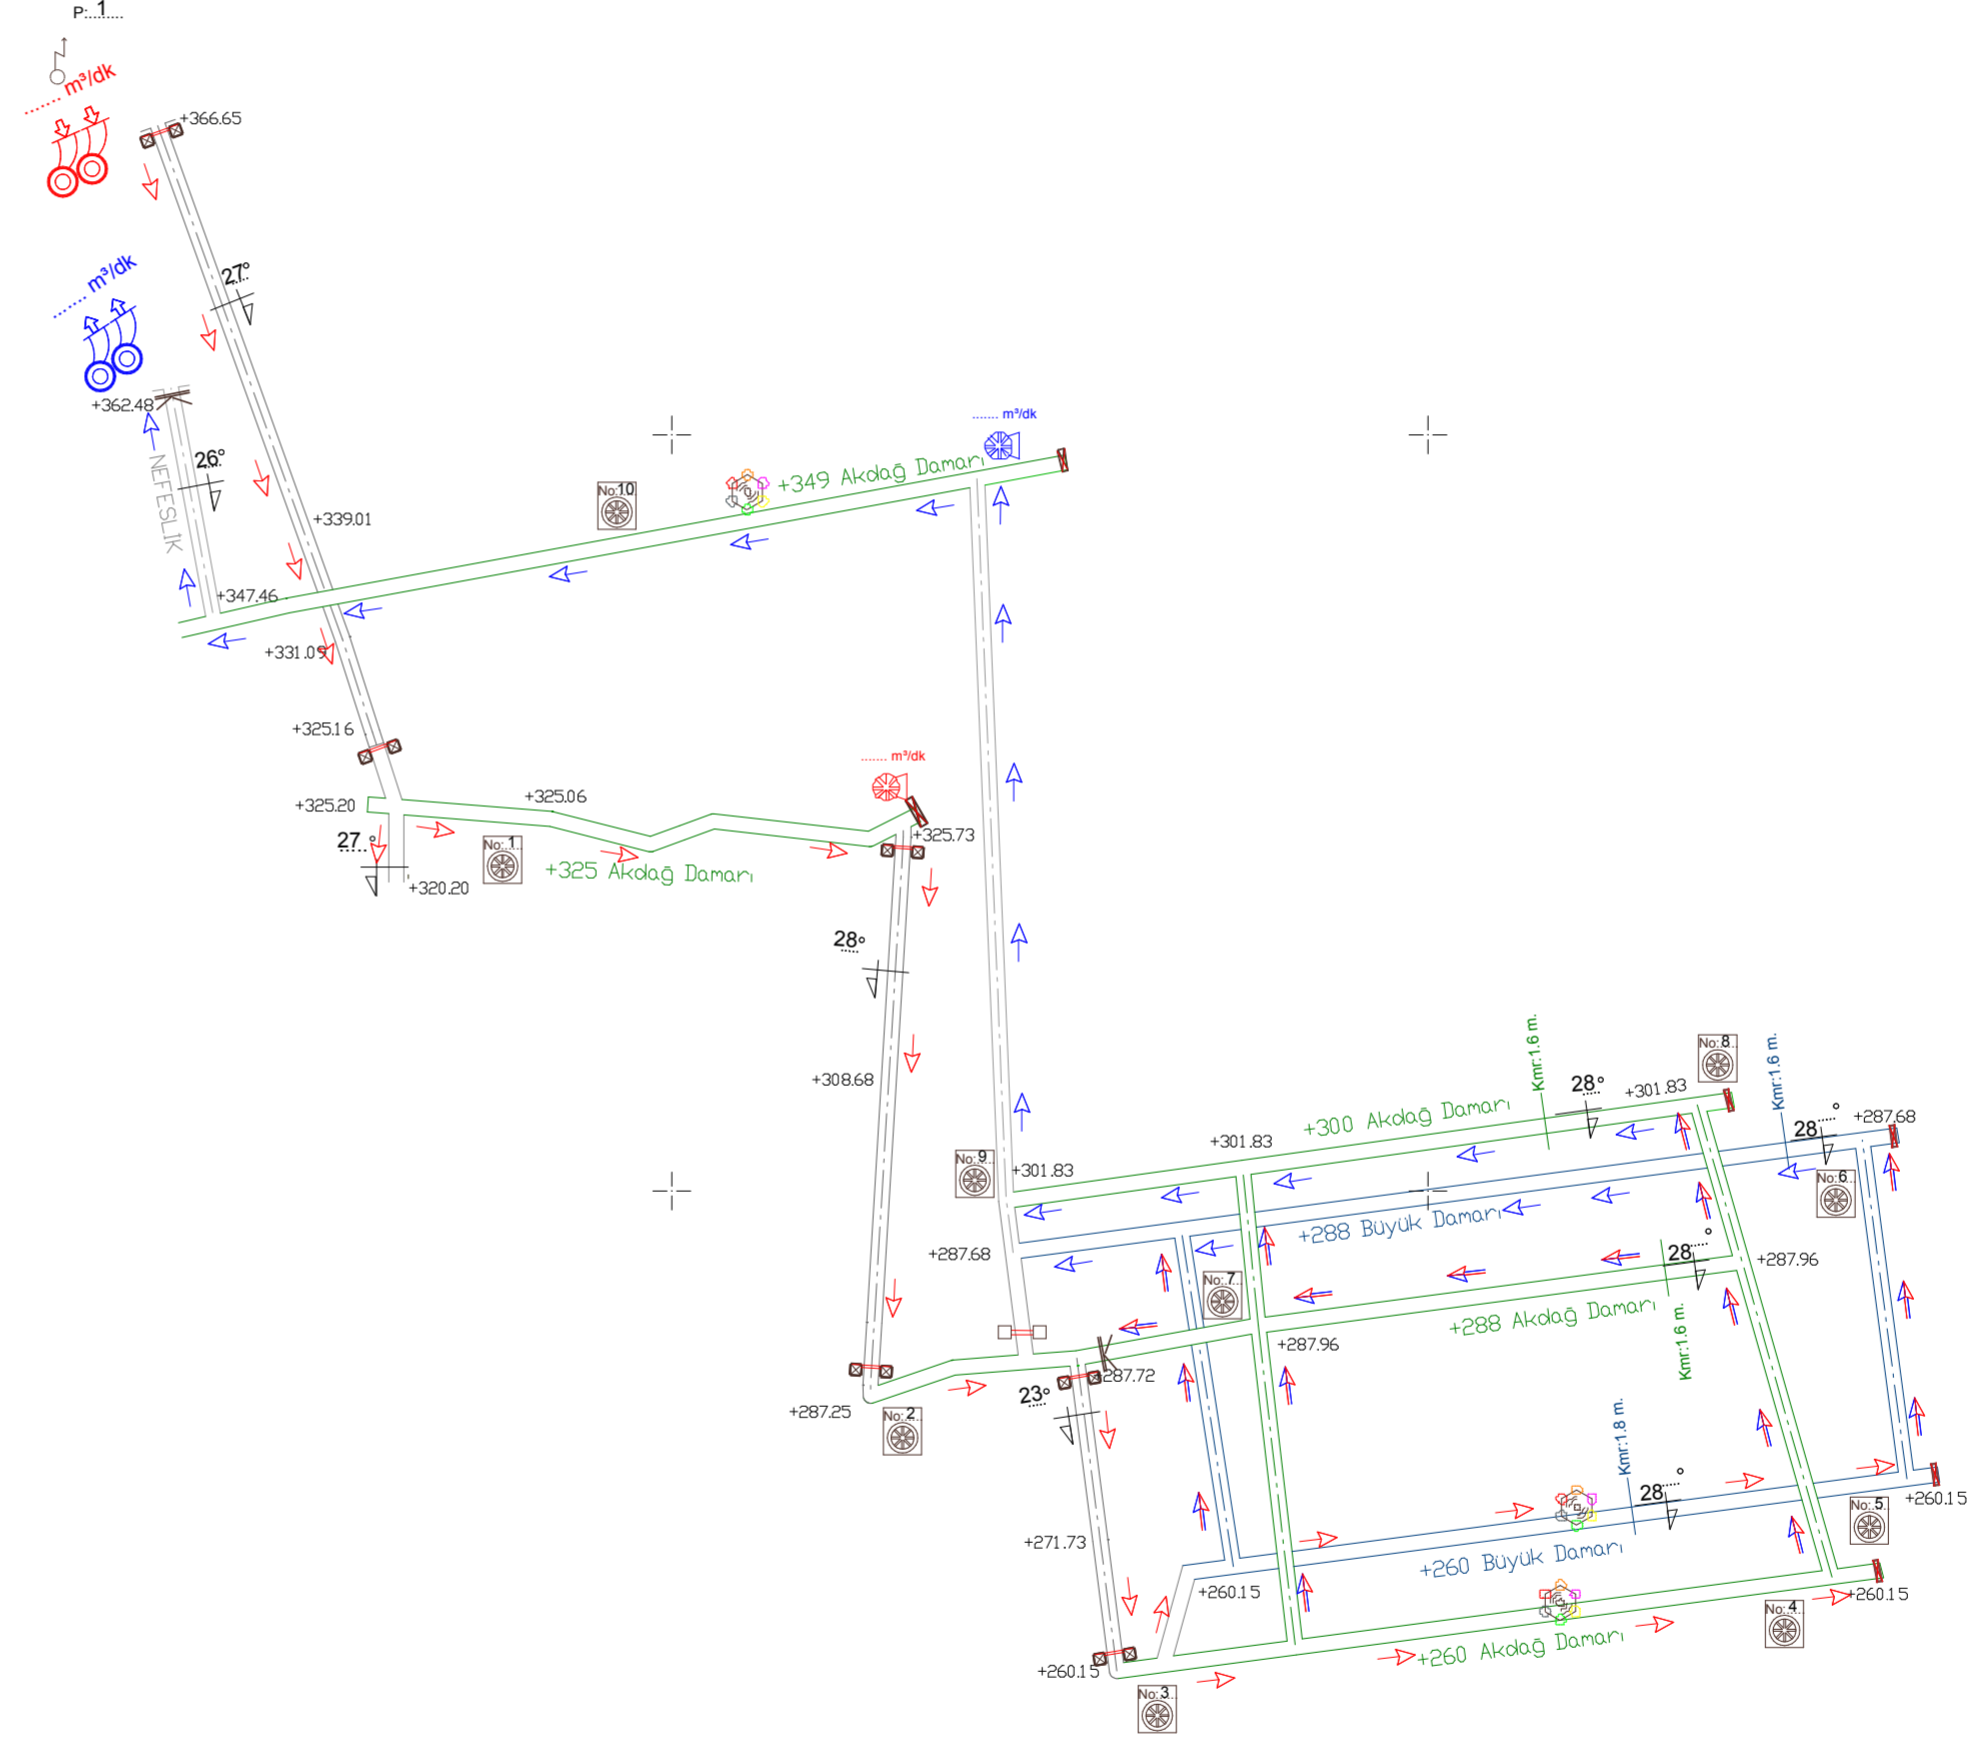

4592900

4592800

4592700

4592600

450500

450600

450700

450800

450900

451000

1 / 1000

PROJEKSİYON : .....

DATUM : .....

RUHSAT KOORDİNATLARI

İŞLETME İZİN KOORDİNATLARI

NİRENGİ/POLİGON KOORDİNATLARI

Ondülasyon Katsayısı (N) : .....

HARİTA TÜRÜ : .....

HAVALANDIRMA HARİTASI

RUHSAT SAHİBİ : .....

İL : .....

İLÇE : .....

MAHALLE/KÖY : .....

SICİL : .....

ER : .....

MADEN GRUBU/CİNSİYİ (C) : .....

KOMÜR (TAŞKOMÜRÜ) : .....

OCAK ADI : .....

ÖLÇÜM TARİHİ : 31/12/2018

AIT OLDUĞU YIL : 2018

YTK NO : .....

YTK : .....