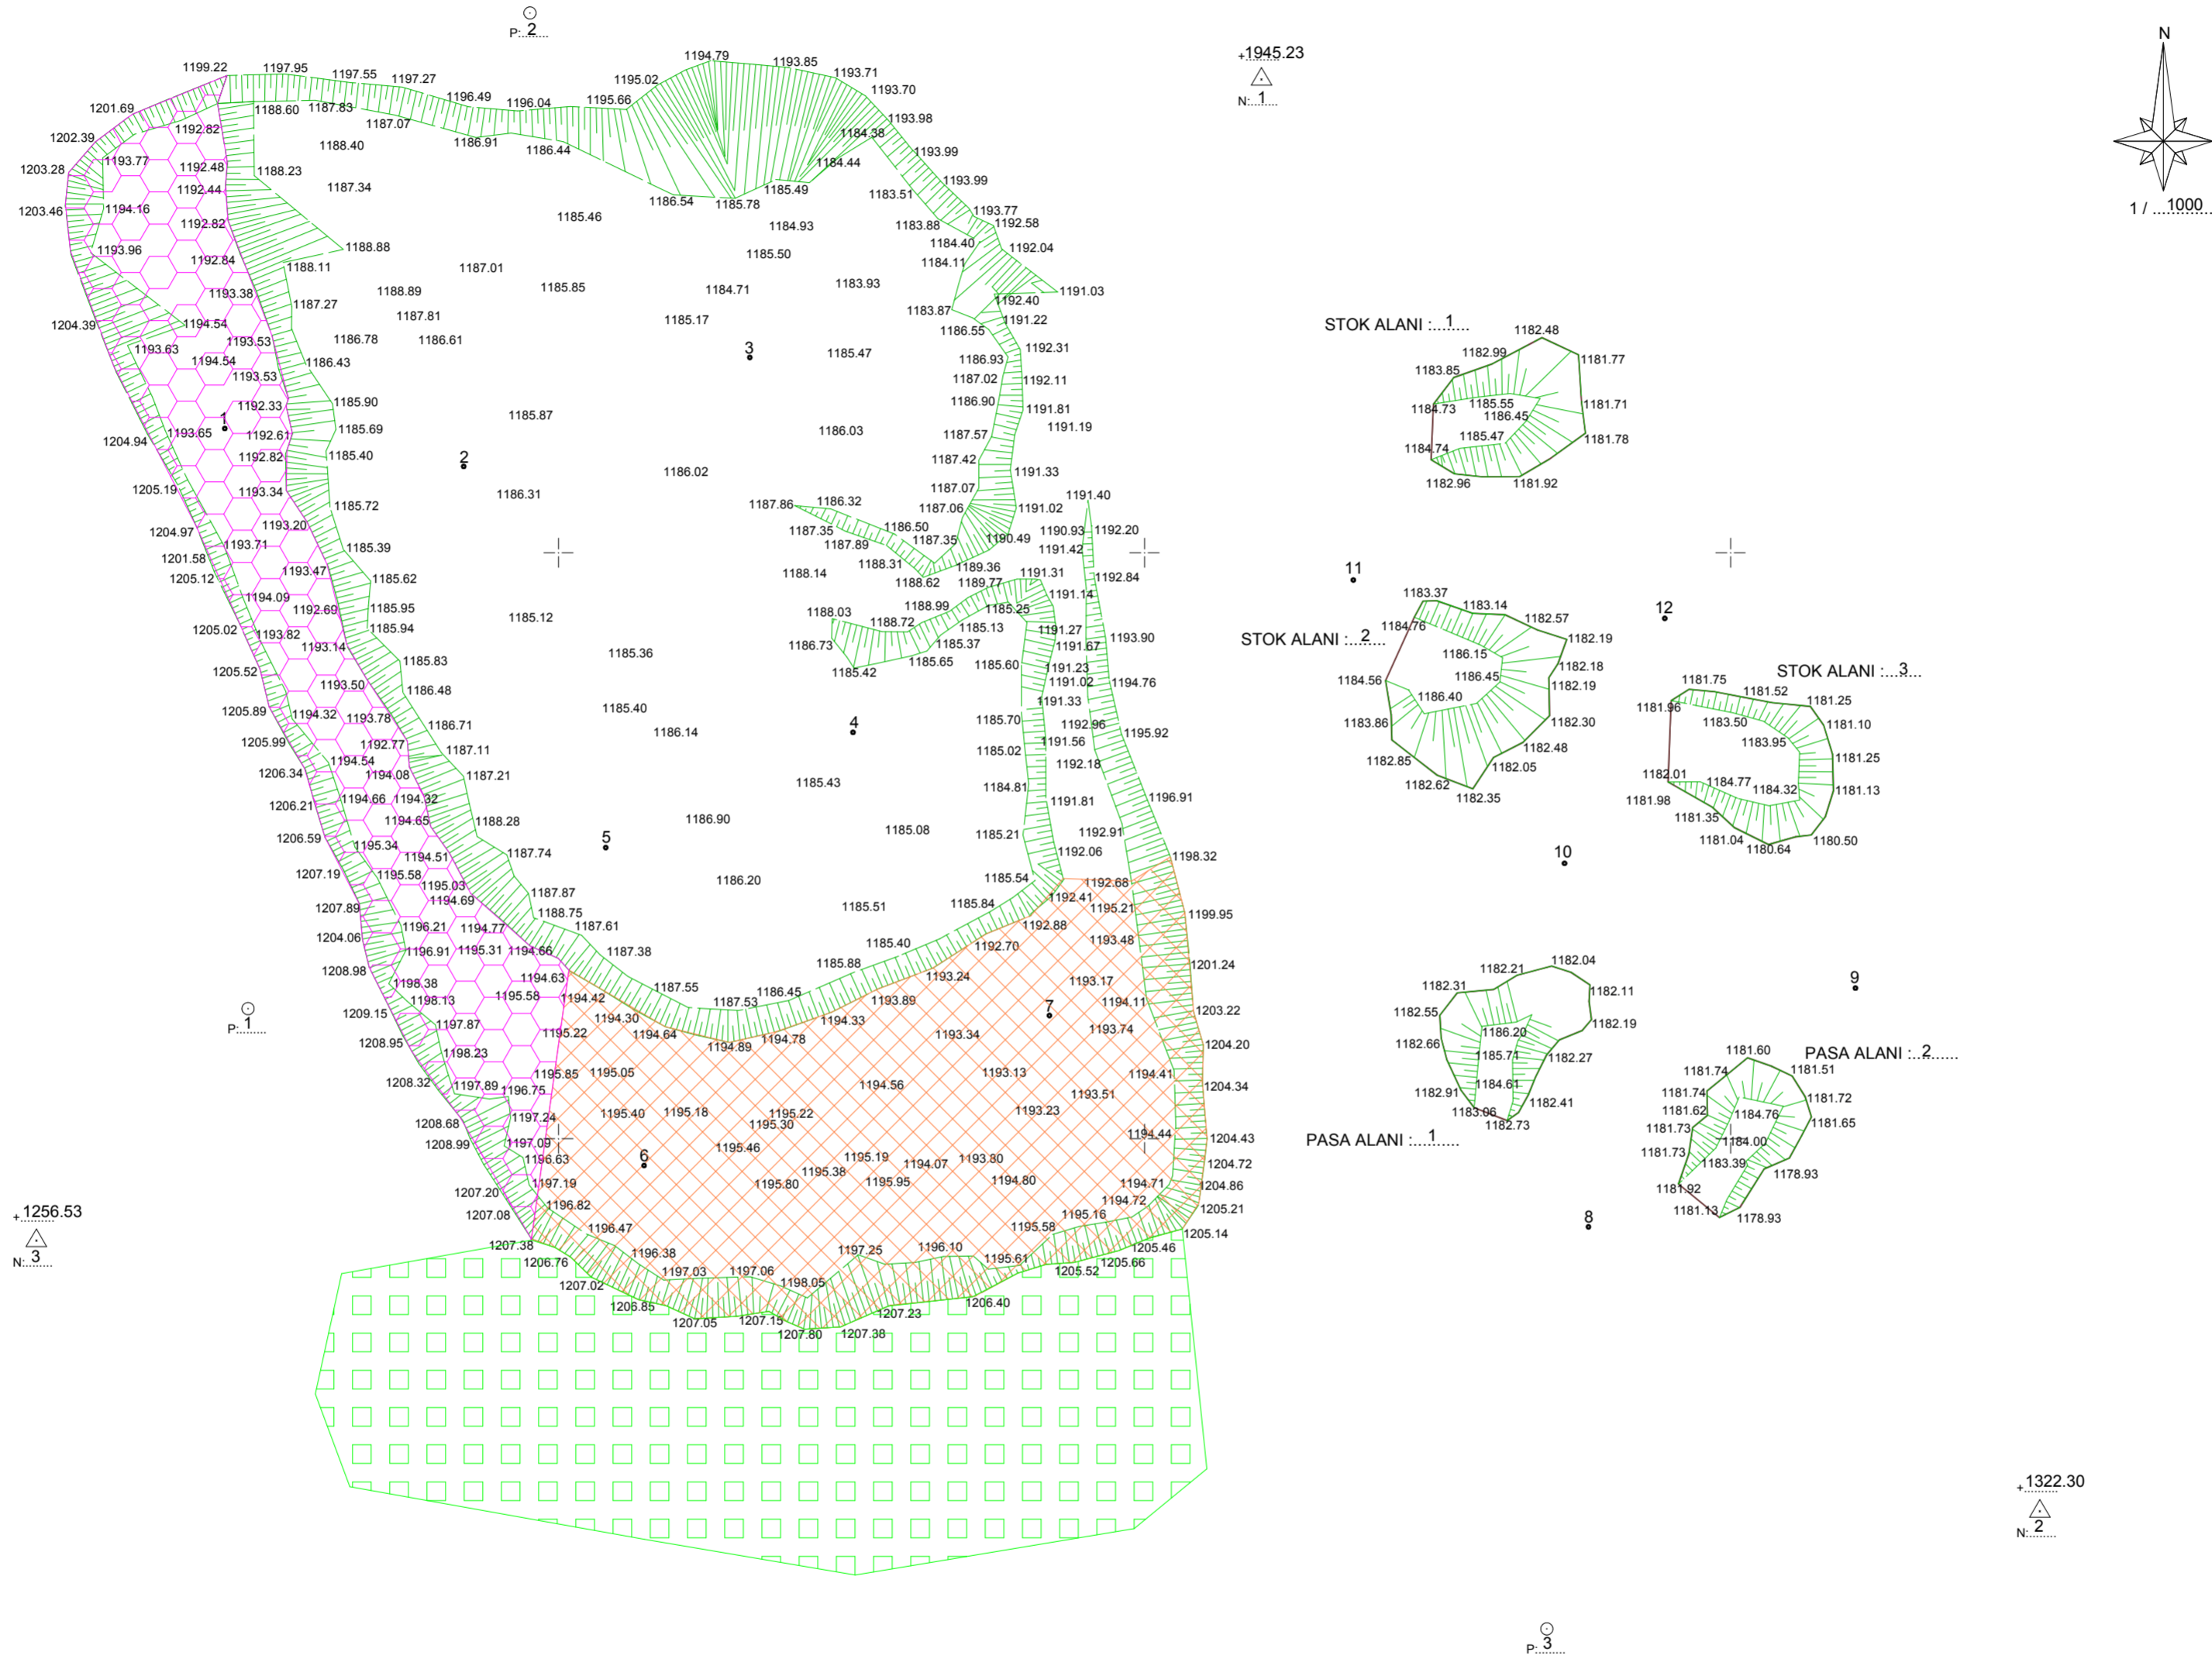

4 356 700

4 356 600

4 356 500

4 356 400

245 100

245 200

245 300

245 400

245 500

PROJEKSİYON :
DATUM :
RUHSAT KOORDINATLARI
İŞLETME İZİN KOORDINATLARI
NİRENGİ/POLİGON KOORDINATLARI
Ondülasyon Katsayısı (N) :

HARİTA TÜRÜ :
İMALAT HARİTASI
RUHSAT SAHİBİ :
İL :
İLÇE :
MAHALLE/KÖY :
SİCİL :
ER :
MADEN GRUBU/CİNSİ : ..!(a).....
KALKER
OCAK ADI :
ÖLÇÜM TARİHİ : 31/12/2018
AİT OLDUĞU YIL : 2018
YTK NO :
YTK :
ÖLÇEN :
ÇİZEN :
LEJANT